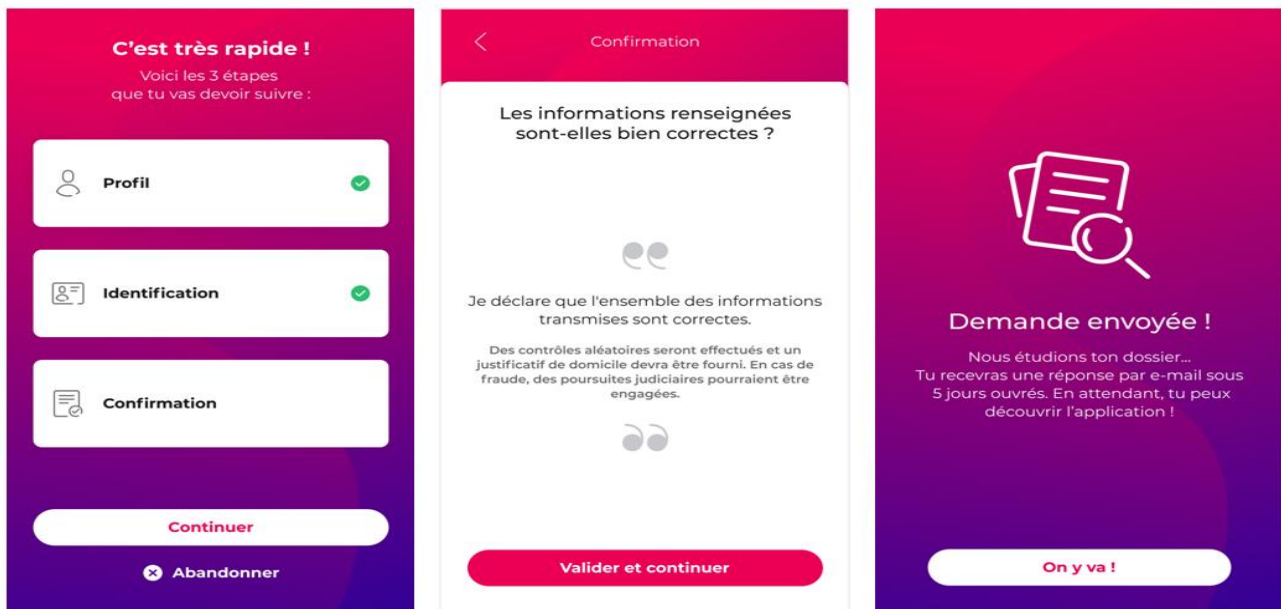

4/ Je confirme en un clic.